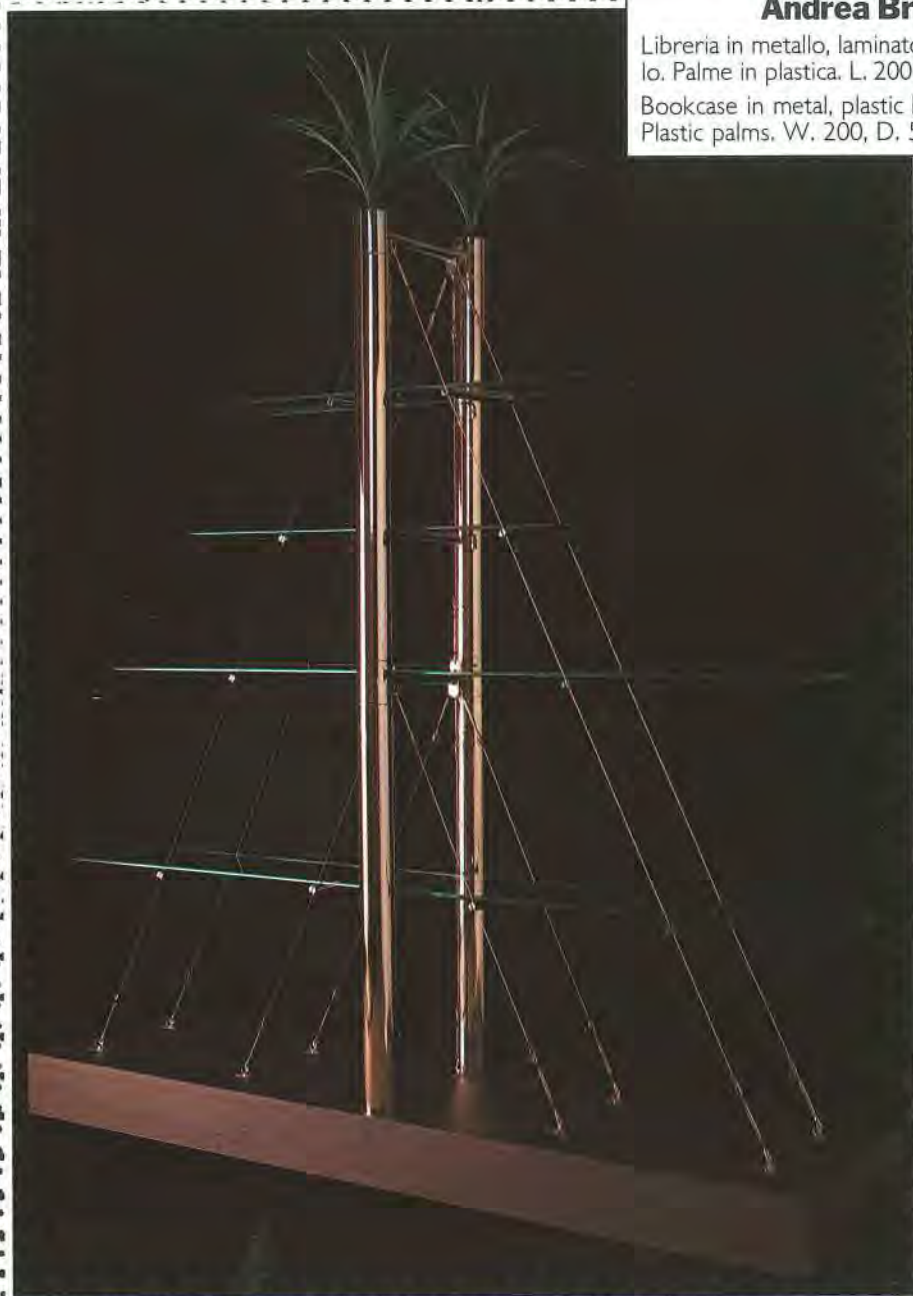

MAGNOLIA - 1985

Andrea Branzi

Libreria in metallo, laminato plastico e cristallo. Palme in plastica. L. 200, P. 50, H. 208 cm.

Bookcase in metal, plastic laminate and glass. Plastic palms. W. 200, D. 50, H. 208 cm.