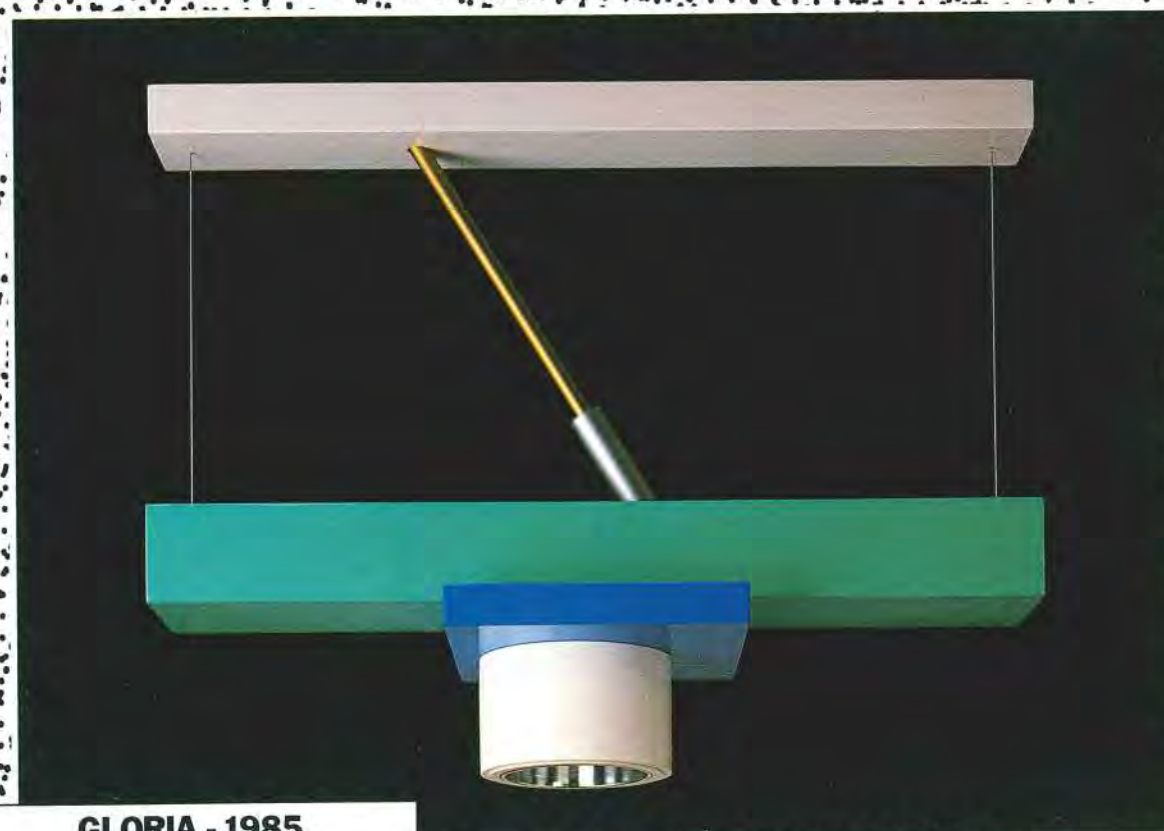

GLORIA - 1985

Marco Zanini

Lampada a sospensione in metallo. Lampadina E 27, L. 90, P. 30, H. 70 cm.

Ceiling lamp in metal. Bulb E 27, W. 90, D. 30, H. 70 cm.