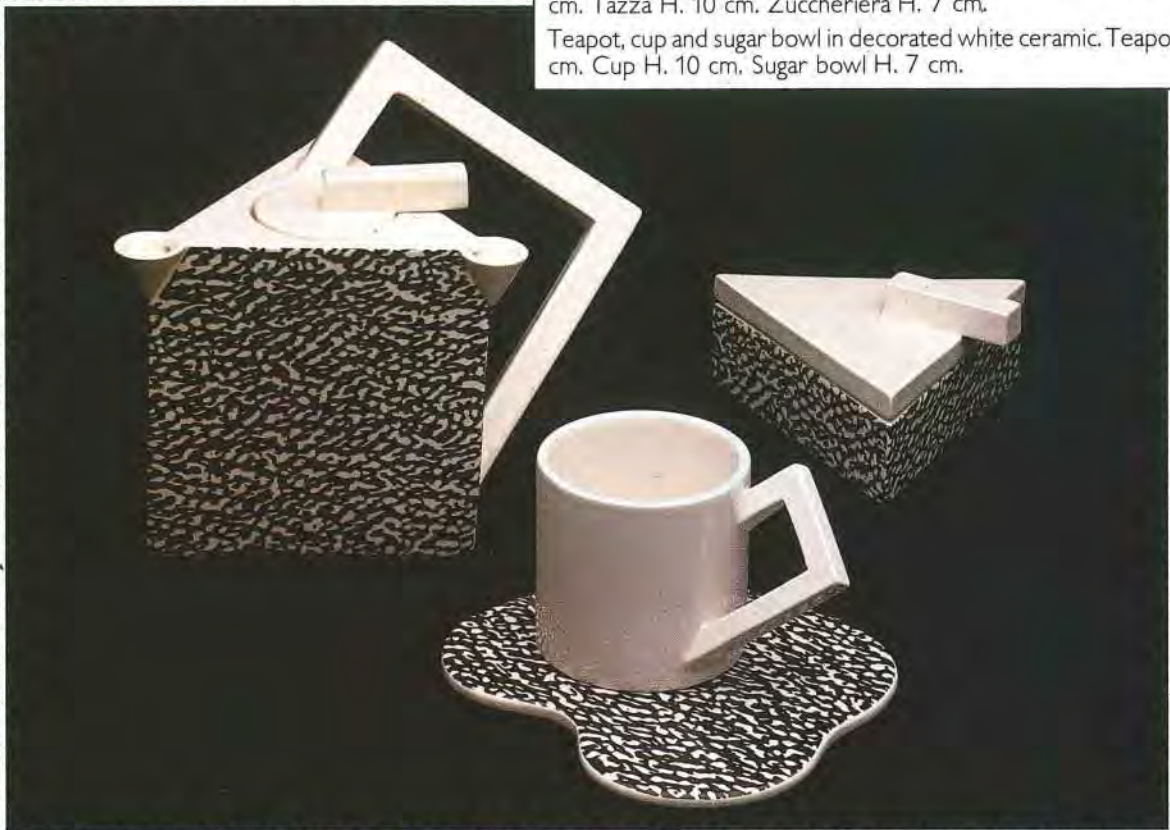

CABBAGE, PEPPER, RADISH - 1985

Aldo Cibic

Teiera, tazza e zuccheriera in ceramica bianca decorata. Teiera H. 19 cm. Tazza H. 10 cm. Zuccheriera H. 7 cm.

Teapot, cup and sugar bowl in decorated white ceramic. Teapot H. 19 cm. Cup H. 10 cm. Sugar bowl H. 7 cm.

POTATO - 1985
George J. Sowden

Vassoio in ceramica con manici in metallo. Ø 31 cm.

Tray in ceramic with metal handles. Ø 31 cm.