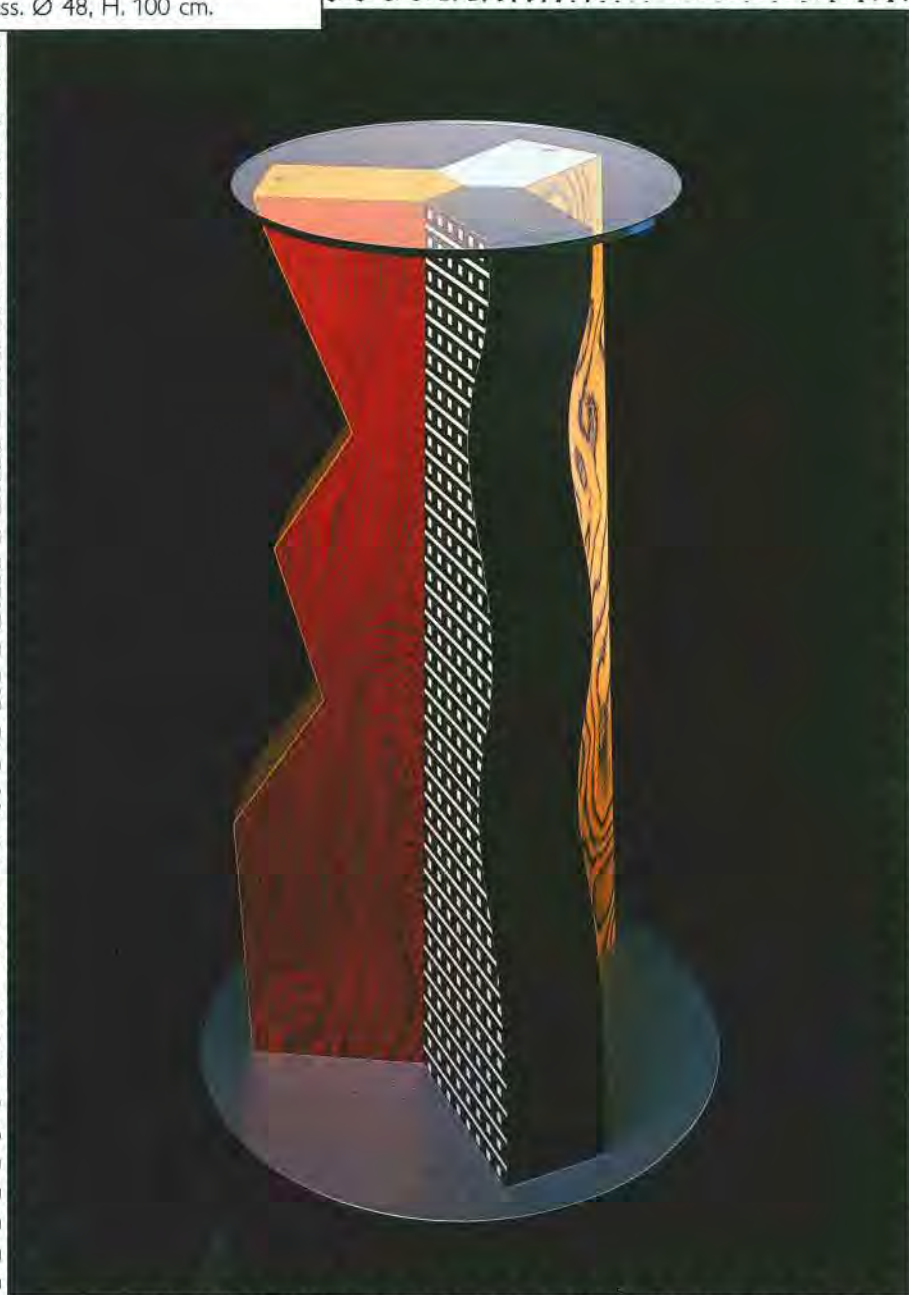

IVORY - 1985
Ettore Sottsass

Tavolino in legno precomposto, laminato plastico e cristallo. Ø 48, H. 100 cm.

Side table in reconstituted veneer, plastic laminate and glass. Ø 48, H. 100 cm.