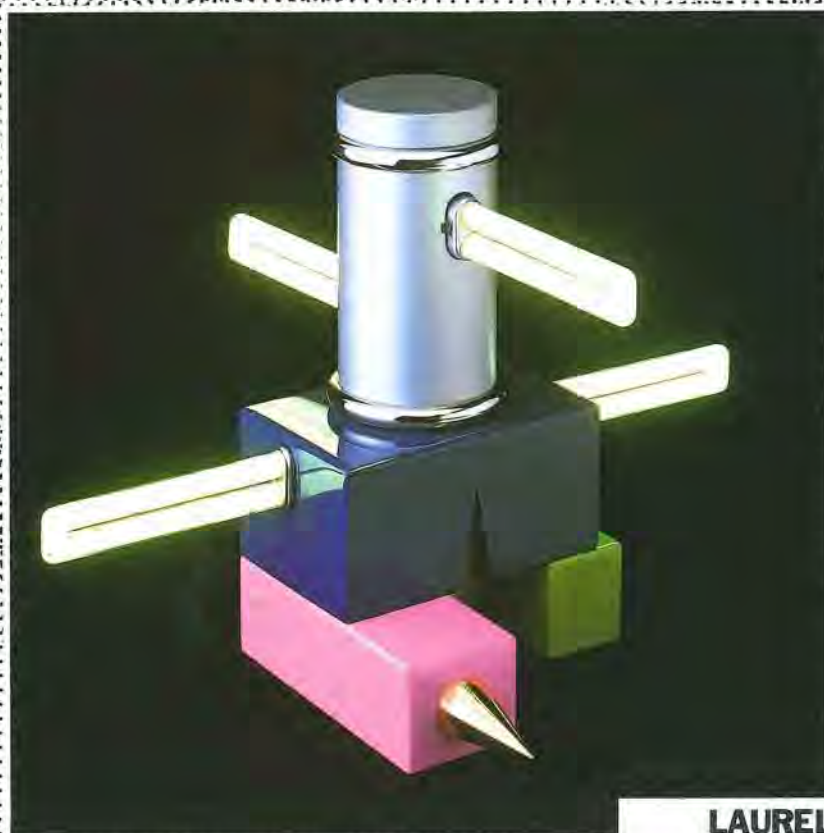

DAISY
Martine Bedin

Lampada da tavolo in vetro e metallo. Lampadina E 27 75 W, L. 20, P. 36, H. 56 cm.

Table lamp in metal and glass. Bulb E 27 75 W, W. 20, D. 36, H. 56 cm.

LAUREL - 1985
Peter Shire

Lampada da tavolo in metallo. Lampadina PL9, L. 42, P. 34, H. 29 cm.

Table lamp in metal. Bulb PL9, W. 42, D. 34, H. 29 cm.